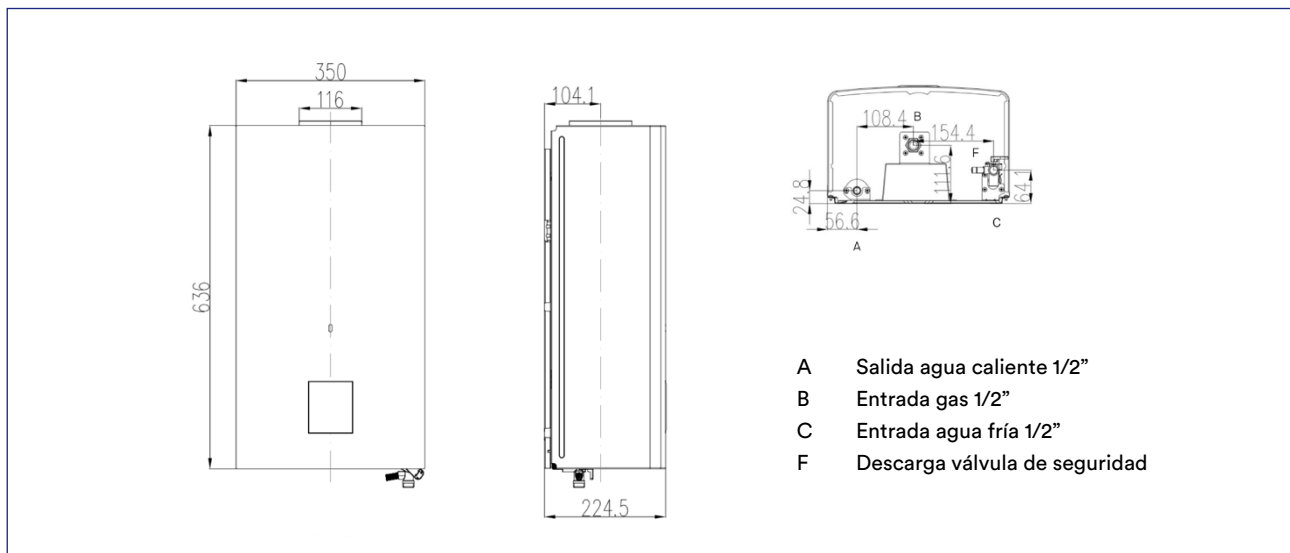

Características

Tipo		Atmosférico
Alimentación		2 Baterías tipo d
Control llama		Ionizado
Control temperatura		Termostático
Producción de agua caliente	L/min	10
Consumo térmico	kW	20,5
Potencia útil nominal	kW	17,6
Dimensiones	mm	636x350x225
Peso	kg	12,5
Gas		Natural - butano/propano
Agua		
Rango caudal	L/min	2,8-10
Presión mínima encendido		0,3
Presión máxima		10
Conexión racor hidráulico	Pulgadas	1/2
Gas		
Presión nominal alimentación gas natural	mbar	20
Presión nominal de gas glp (g30/g31)	mbar	28-30/37
Evacuación de gases		
Diámetro		110

Medidas