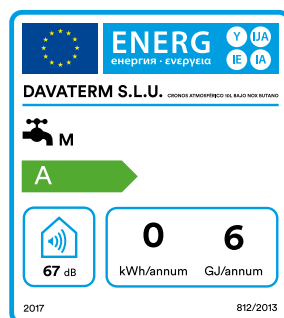

Clasificación Energética